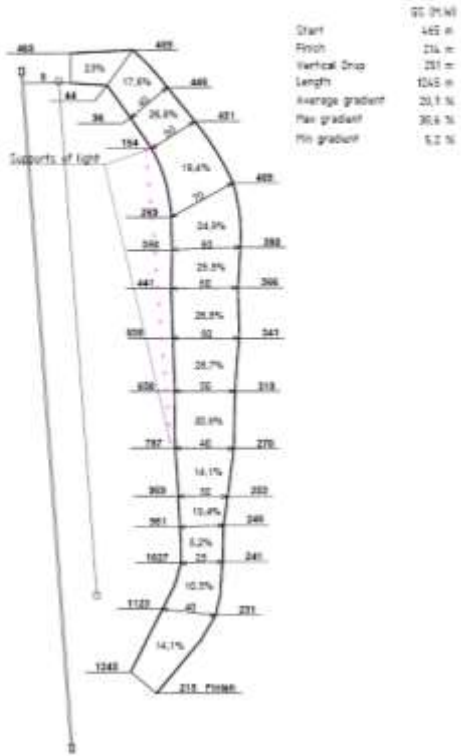

Схемы трасс

RUSSIA, Monchegorsk
"NUDUI/VENCHI"
GS (M,W)